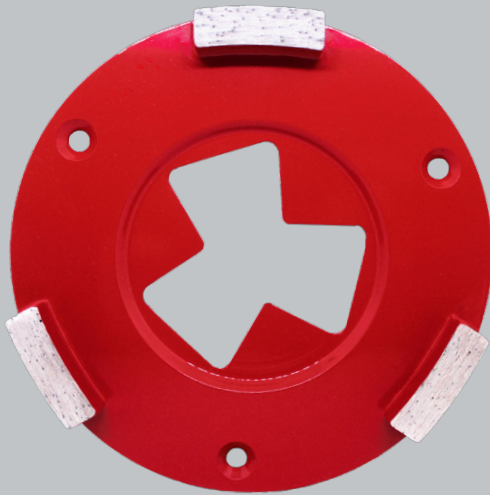

ANELLI Ø160 PER MACCHINE HTC

DISPONIBILE CON PCD, A RICHIESTA.
VASTA GAMMA DI GRANE E LEGANTI, IN BASE ALLE RICHIESTE DEL CLIENTE.

COLORE	GRANA	CODICE	DIAMETRO	USO
METALLO	PCD + WIDIA	D16PZ3	160MM	COLLE MOLLII, RESIDUI DI MOQUETTES/LINOLEUM
BIANCO	12/16	D16UZ3	160MM	UNIVERSALE, DIAMANTE EXTRA STANDARD
MARRONE	16/24	D16MZ3	160MM	CEMENTO MOLTO ABRASIVO
MARRONE "2"	16/24	D16M2Z3	160MM	MASSETTI SUPER ABRASIVI DI RESINE E QUARZO
ARANCIO	16/24	D16EZ3	160MM	CEMENTO STANDARD
VERDE	16/24	D16TZ3	160MM	CEMENTO MOLTO DURO
GIALLO	16/24	D16GZ3	160MM	PIASTRELLE, RESINE CON POCO QUARZO
ROSA	40	D16R2Z3	160MM	RESINE, CEMENTO DURO
ROSSO	48	D16RZ3	160MM	CEMENTO STANDARD
VIOLA	48	D16VZ3	160MM	CEMENTO ABRASIVO
AZZURRO	60/80	D16AZ3	160MM	UNIVERSALE
NERO	120	D16NZ3	160MM	UNIVERSALE
METALLO	PCD + WIDIA	D16PZ4	160MM	COLLE MOLLII, RESIDUI DI MOQUETTES/LINOLEUM
BIANCO	12/16	D16UZ6	160MM	UNIVERSALE, DIAMANTE EXTRA STANDARD
MARRONE	16/24	D16MZ6	160MM	CEMENTO MOLTO ABRASIVO
MARRONE "2"	16/24	D16M2Z6	160MM	MASSETTI SUPER ABRASIVI DI RESINE E QUARZO
ARANCIO	16/24	D16EZ6	160MM	CEMENTO STANDARD
VERDE	16/24	D16TZ6	160MM	CEMENTO MOLTO DURO
GIALLO	16/24	D16GZ6	160MM	PIASTRELLE, RESINE CON POCO QUARZO
ROSA	40	D16R2Z6	160MM	RESINE, CEMENTO DURO
ROSSO	48	D16RZ6	160MM	CEMENTO STANDARD
VIOLA	48	D16VZ6	160MM	CEMENTO ABRASIVO
AZZURRO	60/80	D16AZ6	160MM	UNIVERSALE
NERO	120	D16NZ6	160MM	UNIVERSALE

VIA BOZZA DEI SALICI, 26
SOMMA LOMBARDO
21019 (VA)

MAIL: INFO@PUNTODIAM.IT

TEL. 0331/255962 - FAX 0331/250518